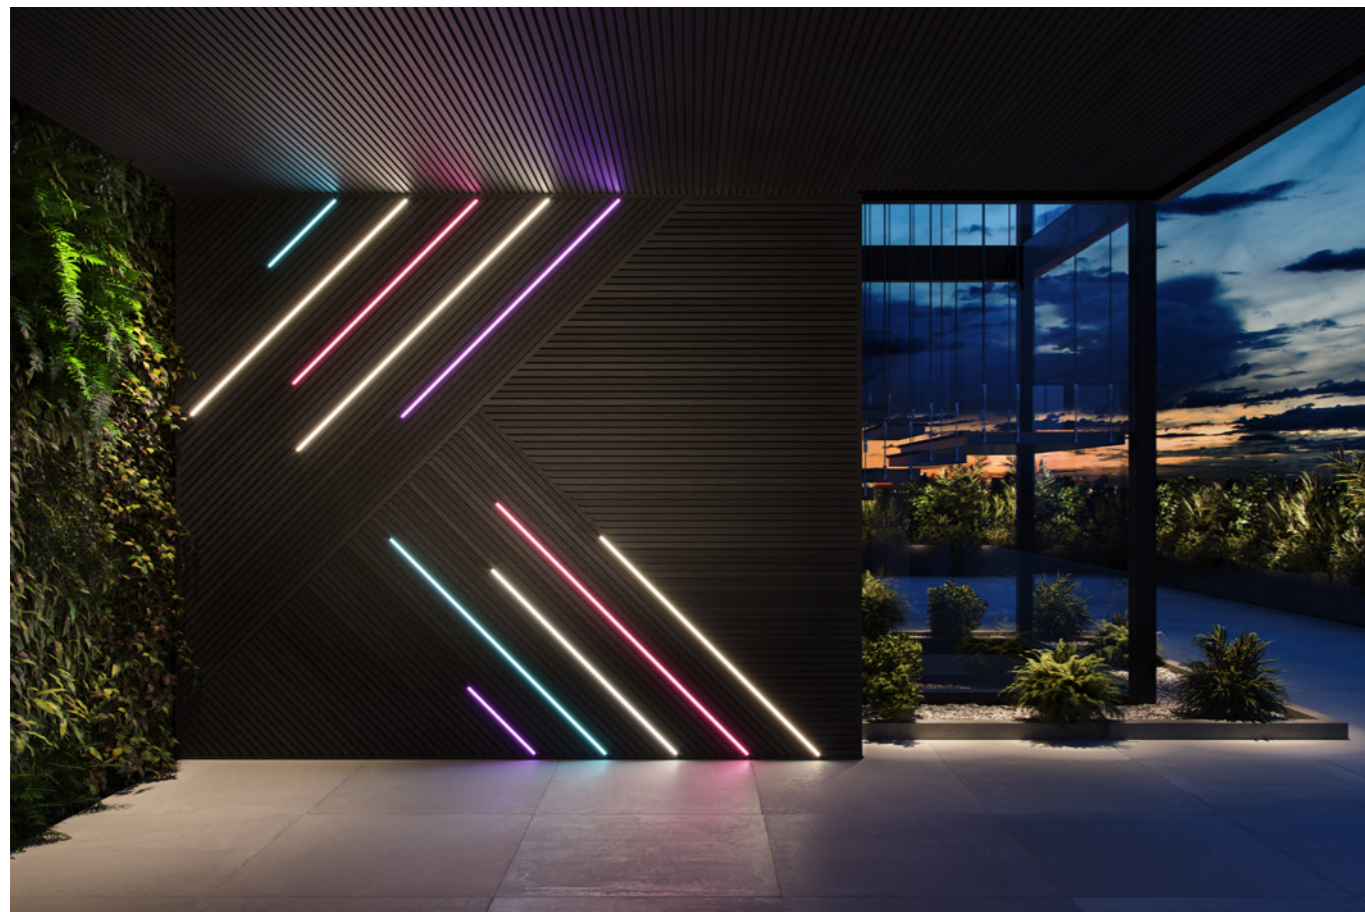

BIANCO DINAMICO E COLORI INFINITI DYNAMIC WHITE AND INFINITE COLOURS

La collezione Nova si completa offrendo soluzioni di illuminazione totalmente personalizzabili sia nel colore che nella temperatura della luce. Con i Led RGB della linea Nova Twix gli utenti possono scegliere tra una vasta gamma di colori per adattare l'ambiente alle proprie preferenze o per creare atmosfere diverse a seconda delle occasioni o dei momenti della giornata. Allo stesso modo, il Led Bianco Dinamico offre la possibilità di regolare a piacimento la temperatura della luce tra calda, neutra e fredda.

The Nova collection offers fully customisable lighting solutions in terms of both colour and temperature of light. With the RGB LEDs from the Nova line, users can choose from a vast range of colours to adapt the environment as they prefer, or to create different atmospheres according to the occasion or the time of day. In the same manner, the Dynamic White LEDs offer the possibility of adjusting light temperature between warm, neutral and cold as preferred.