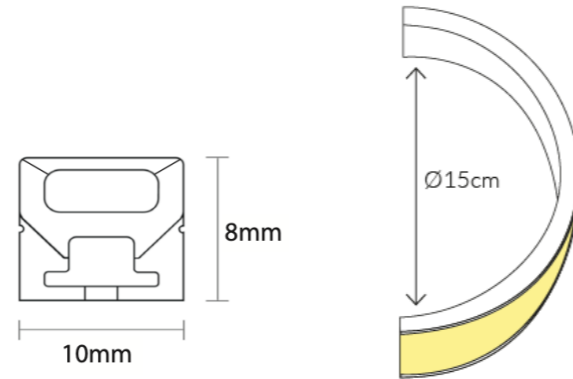

NOVA

MOOVE.URBAN - TOWER

DIMENSIONI / DIMENSIONS

10mm x 8mm x lunghezza a scelta da 0,1m a 5m
 10mm x 8mm x a length of between 0,1m and 5m

LED Flessibile:
 raggio max di curvatura 15cm
 Flexible LED:
 maximum curvature radius of 15cm

DIMENSIONI / DIMENSIONS

15mm x 7,2mm x lunghezza fino a 6m*
15mm x 7,2mm x length up to 6m*

LED Rigido:
Rigid LED:

* Lunghezze personalizzabili con strip led su misura e canaline con tagli giuntabili ogni 2m.