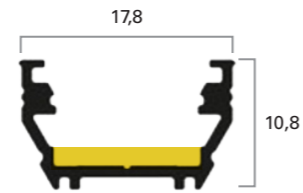

6000 K
Luce fredda
Cold light

Dimmer

NOVA

MOOVE.ZEN - KAPPA

DIMENSIONI / DIMENSIONS

17,8mm x 10,8mm x lunghezza fino a 6m*
17,8mm x 10,8mm x length up to 6m*

LED Rigido:
Rigid LED:

- * Lunghezze personalizzabili con strip led su misura e canaline con tagli giuntabili ogni 2m.
- * Lengths can be customised with customised LED strips and conduits with splice cuts every 2m.