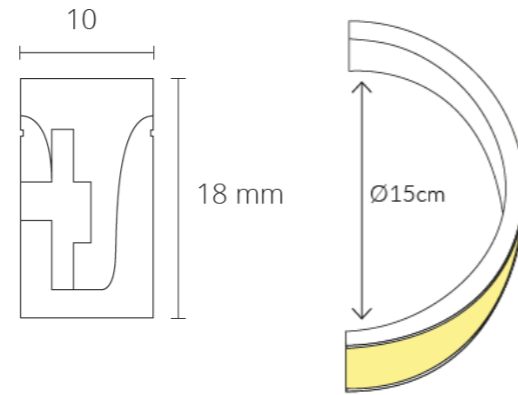

NOVA TWIX*

DIMENSIONI / DIMENSIONS

10mm x 18mm x lunghezza a scelta da 0,1m a 20m
 10mm x 18mm x a length of between 0,1m and 20m

LED Flessibile:
 raggio max di curvatura 15cm
 Flexible LED:
 maximum curvature radius of 15cm