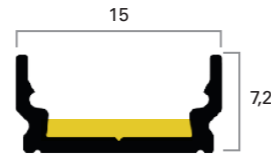

DIMENSIONI / DIMENSIONS

15mm x 7,2mm x lunghezza fino a 6m*
15mm x 7,2mm x length up to 6m*

LED Rigido:
Rigid LED: