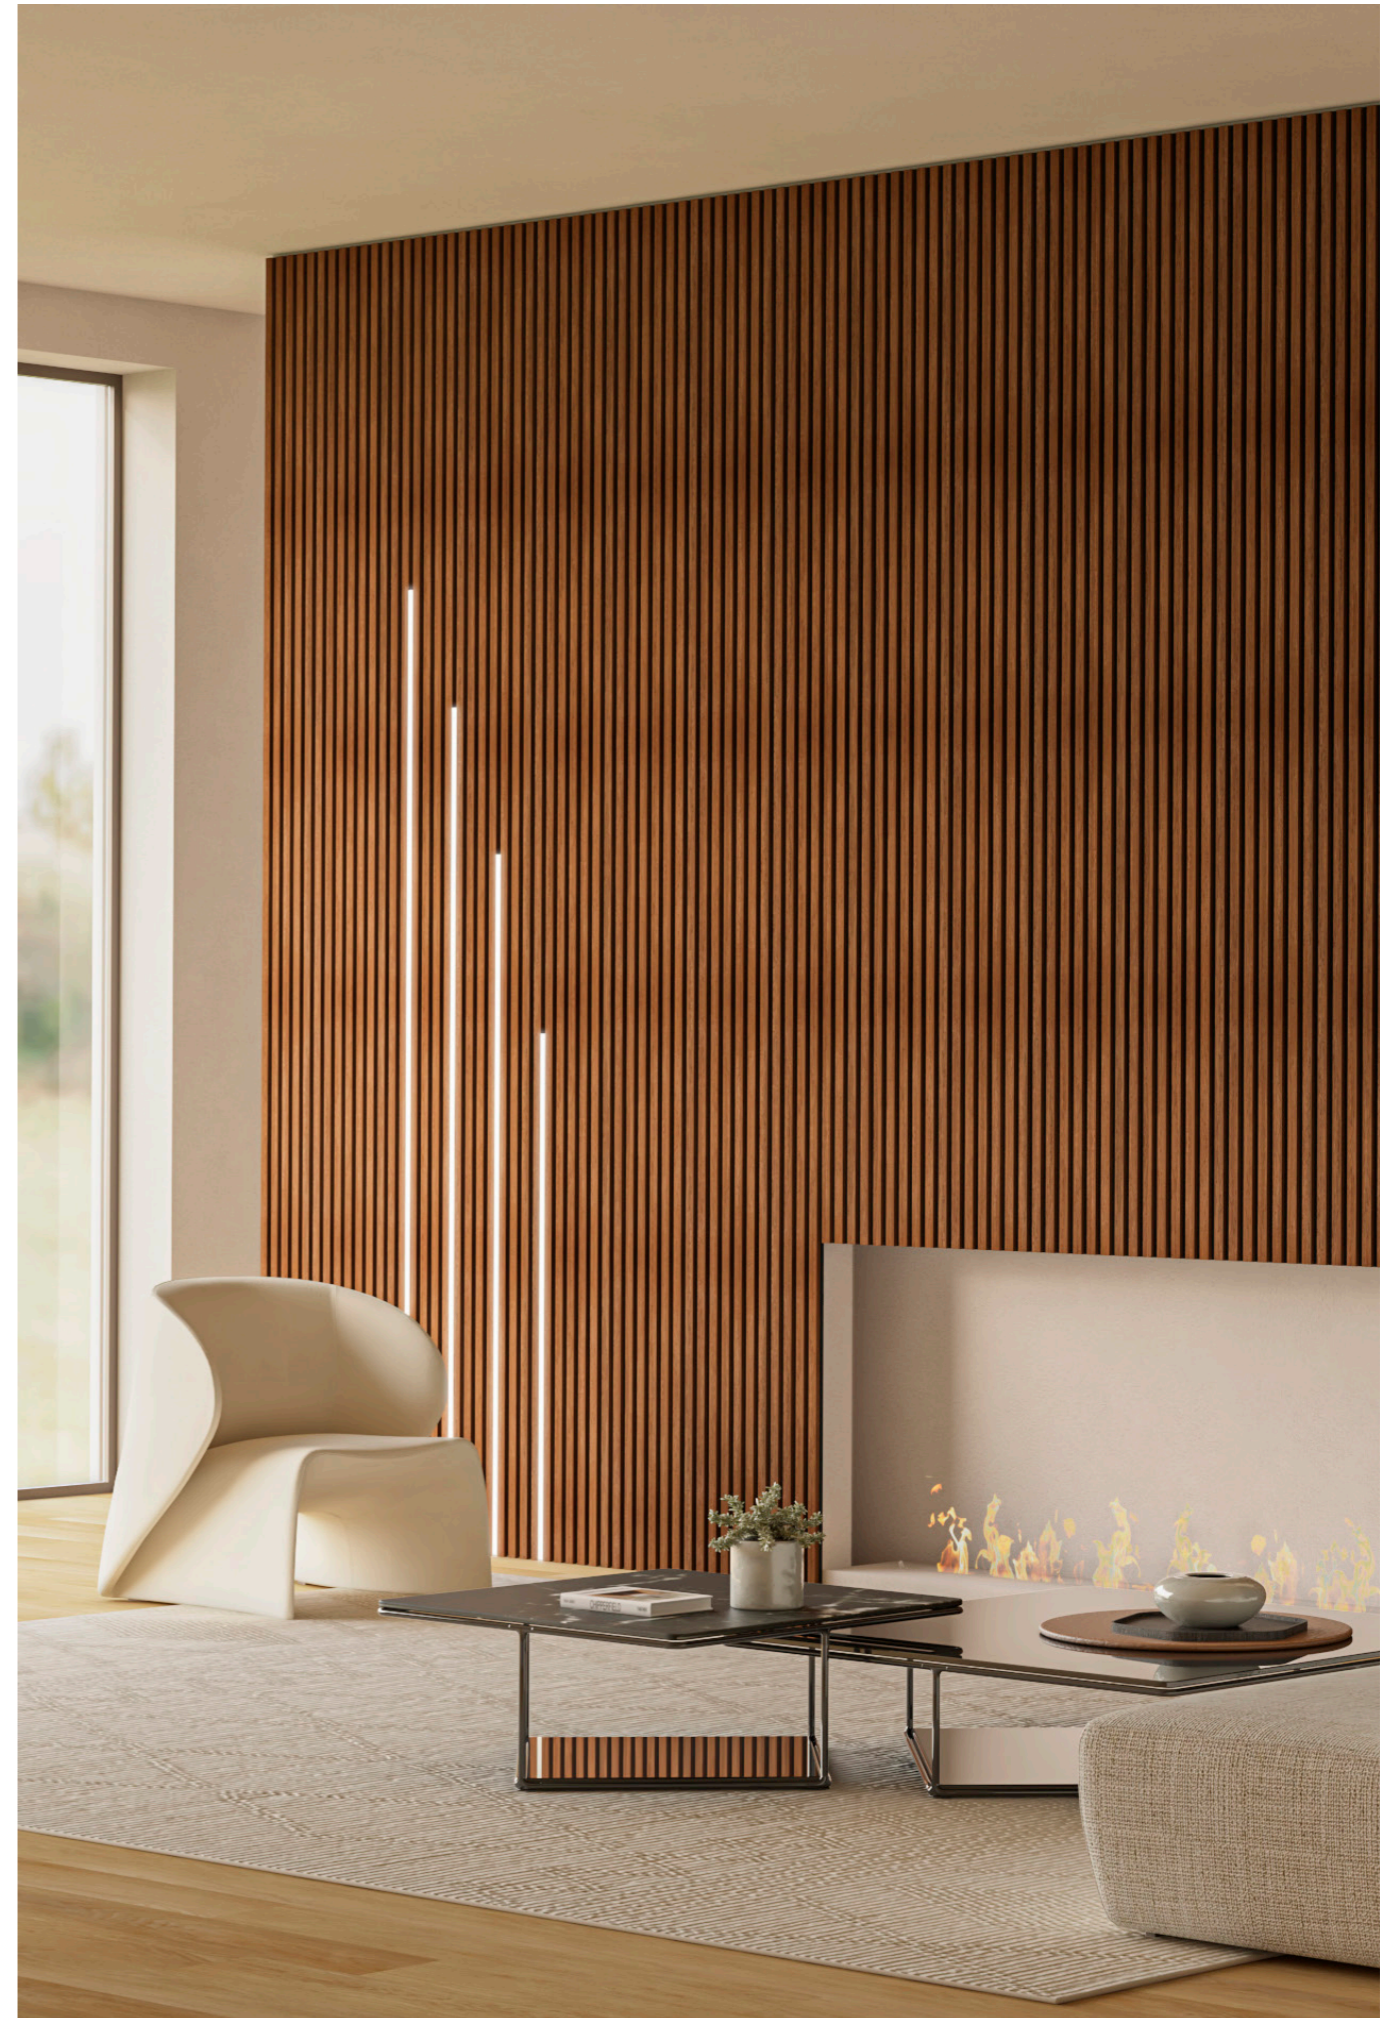

POTENZE E COLORI / POWER LEVELS AND COLOURS

12W/mt

3000 K
Luce calda
Warm light

4000 K
Luce neutra
White light

6000 K
Luce fredda
Cold light

Dimmer