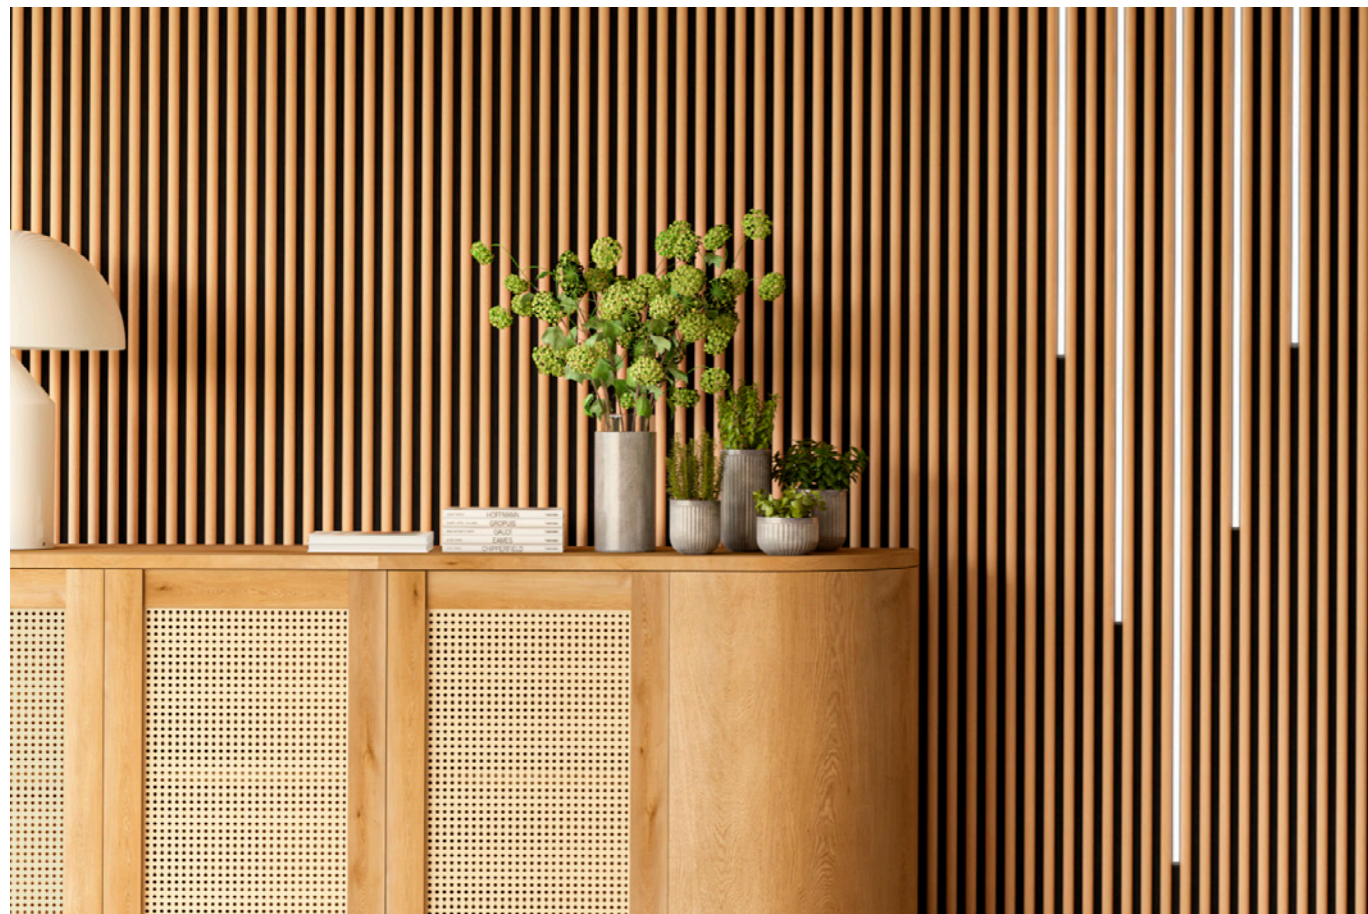

ILLUMINAZIONE E COMFORT ACUSTICO LIGHTING AND ACOUSTIC COMFORT

NEW

Le strisce LED Nova Moove Zen ridefiniscono l'equilibrio tra illuminazione e comfort acustico. Rivestiti da una guaina nera, i LED si inseriscono tra i listelli e si fondono armoniosamente con il fondale scuro dei pannelli, preservando l'eleganza discreta dei rivestimenti fonoassorbenti Moove Zen.

The Nova Moove Zen LED strips redefine the balance between lighting and acoustic comfort. Coated with a black sheath, the LEDs are placed between the slats and blend harmoniously with the dark backdrop of the panels, maintaining the understated elegance of the Moove Zen sound-absorbing coverings.